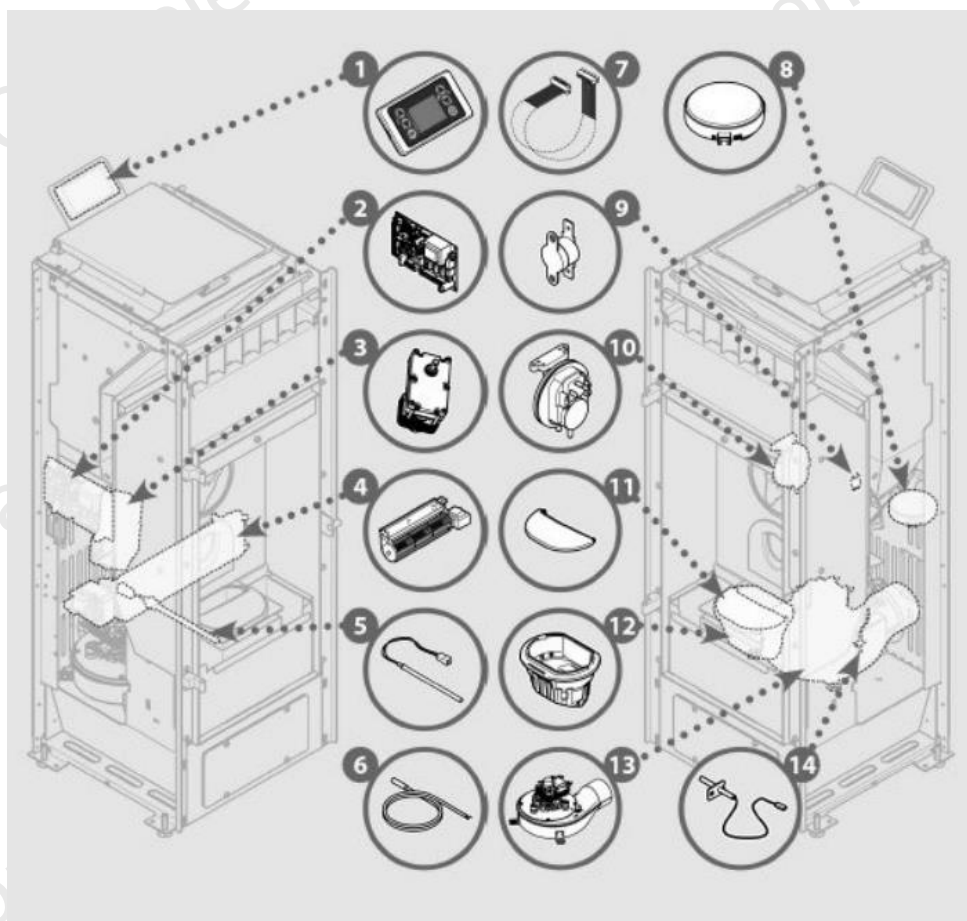

# INVICTA - P641888 - Poêle Nola Etanche 8KW Gris

Repère	Référence	Produit
1	1046202400	TABLEAU DE COMMANDE CORRIOLO
2	1184060310	CARTE NOLA 8
3	1044002400	MOTOREDUCTEUR 1.1 RPM
4	1040021000	VENTILATEUR TANGENTIEL / LP
5	1049200300	BOUGIE ALLUMAGE A LP EC IG
6	1042003900	SONDE AMBIANTE LPE
7	1043030700	CABLE NAPPE CARTE ELECTRONIQU
9	1042004400	THERMOSTAT SECUR CLICKSON
10	1042200700	DEPRIMOMETRE 10/20 PA
11	1121114201	DIFFUSEUR DE FLAMME BRULEUR
12	1121114101	CREUSET NOLA 8 ETANCHE
13	1184018210	EXTRACTEUR FUMEE NOLA /
14	1042004200	SONDE DE FUMEE AV BAGUE DIAM 4
15	1251114300	VITRE NOLA LODI ETEL
ACC	1046100400	CABLE ALIM NOLA ETEL LODI
ACC	1093900500	GOUPILLON
ACC	1090811709	JOINT TRAPPE FUMEE RIGIDE
ACC	1090300100	JOINT EXTRACTEUR AU METRE